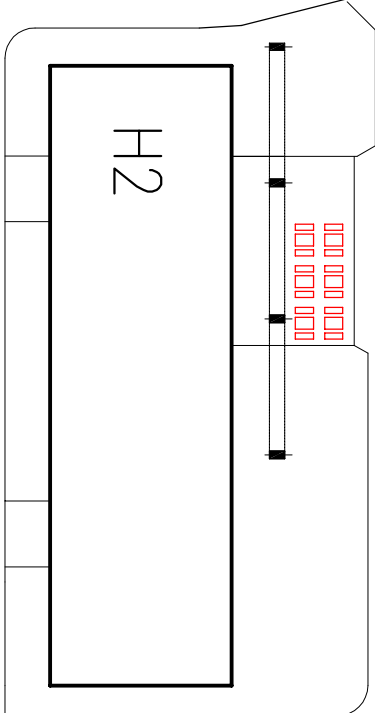

CZĘŚĆ BIUROWA

SANITARIATY

PRZECIĄŻA
MEBŁÓW

TYMCZASOWA SIEDZIBA
ZAGŁĘBIOWSKIEJ IZBY GOSPODARCZEJ

FABRYKA PEŁNA ŻYCIA
DĄBROWA GÓRNICZA
PODZIAŁ STREFY GASTRO
NA DZIAŁKI DO DZIERŻAWY
GRANICE DZIAŁEK
GRANICA OBSZARU FPŻ

PLAN SYTUACYJNY
SKALA 1:500
24.11.2021