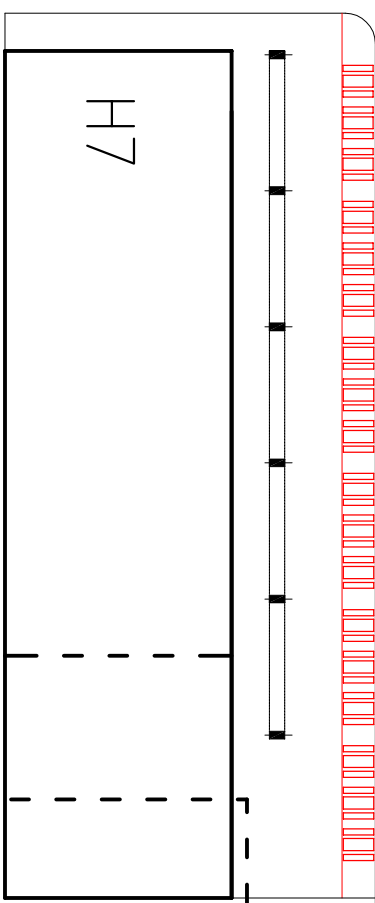

CZĘŚĆ BIUROWA

SANITARIATY

PRZECIĄŻA
MEBŁÓW

TYMCZASOWA SIEDZIBA
ZAGŁĘBIOWSKIEJ IZBY GOSPODARCZEJ

FABRYKA PEŁNA ŻYCIA
DĄBROWA GÓRNICZA
PODZIAŁ STREFY GASTRO
NA DZIAŁKI DO DZIERŻAWY
GRANICE DZIAŁEK
GRANICA OBSZARU FPŻ

PLAN SYTUACYJNY
SKALA 1:500
24.11.2021