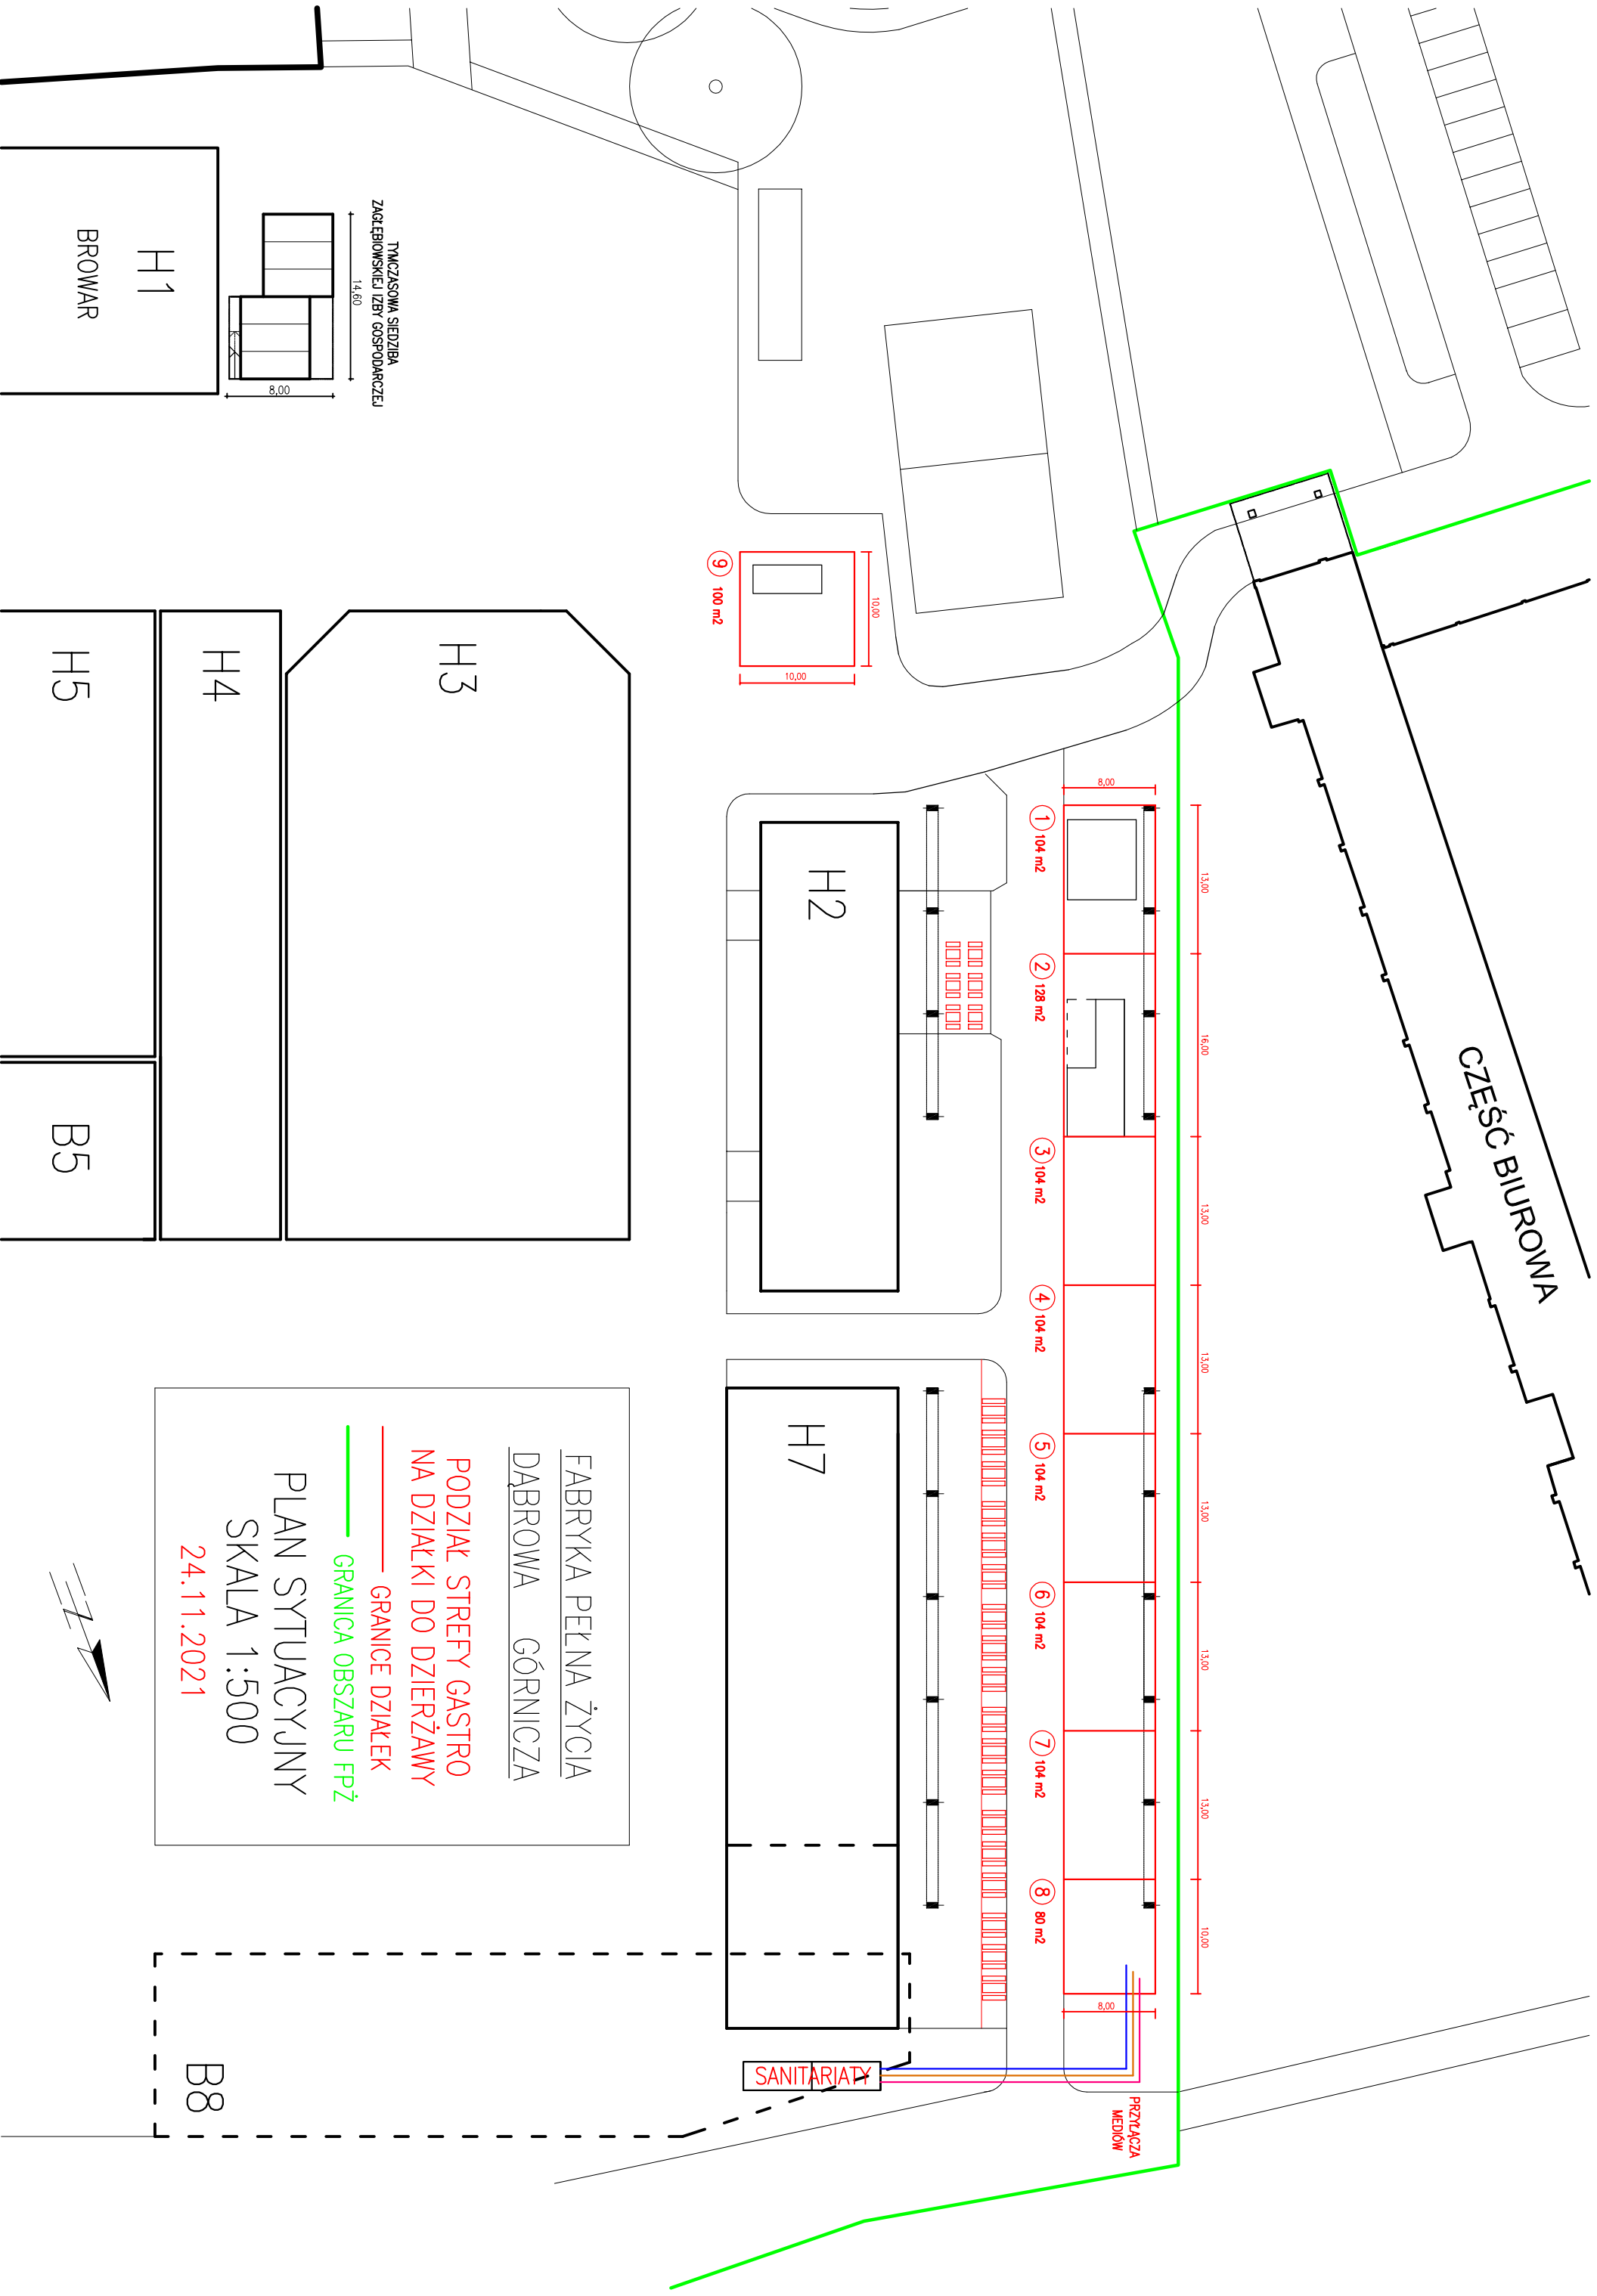

CZĘŚĆ BIUROWA

SANITARIATY

PRZECIĄŻA
MEBŁÓW

TYMCZASOWA SIEDZIBA
ZAGŁĘBIOWSKIEJ IZBY GOSPODARCZEJ

FABRYKA PEŁNA ŻYCIA
DĄBROWA GÓRNICZA
PODZIAŁ STREFY GASTRO
NA DZIAŁKI DO DZIERŻAWY
GRANICE DZIAŁEK
GRANICA OBSZARU FPŻ

PLAN SYTUACYJNY
SKALA 1:500
24.11.2021