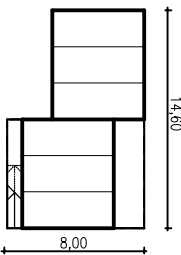

CZĘŚĆ BIUROWA

SANITARIATY

PRZECIĄŻA
MEBŁÓW

TYMCZASOWA SIEDZIBA
ZAGŁĘBIOWSKIEJ IZBY GOSPODARCZEJ

FABRYKA PEŁNA ŻYCIA
DĄBROWA GÓRNICZA
PODZIAŁ STREFY GASTRO
NA DZIAŁKI DO DZIERŻAWY
GRANICE DZIAŁEK
GRANICA OBSZARU FPŻ

PLAN SYTUACYJNY
SKALA 1:500
24.11.2021