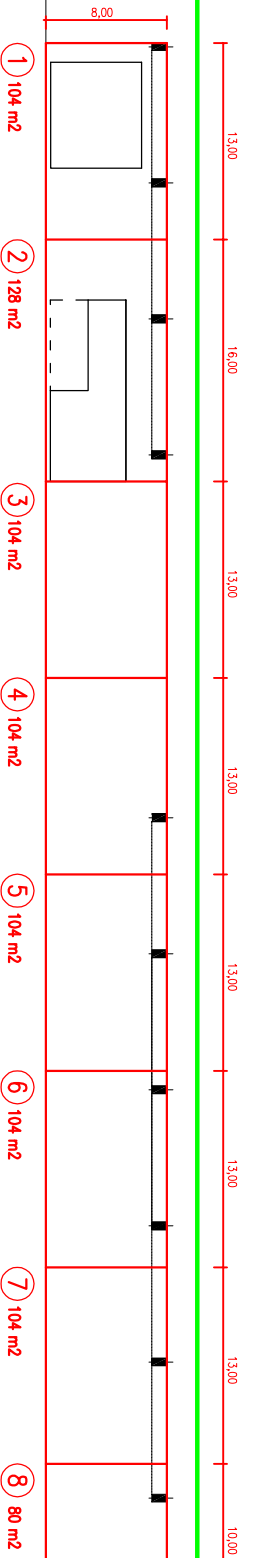

CZĘŚĆ BIUROWA

SANITARIATY

PRZECIĄŻA
MEBŁÓW

TYMCZASOWA SIEDZIBA
ZAGŁĘBIOWSKIEJ IZBY GOSPODARCZEJ

FABRYKA PEŁNA ŻYCIA
DĄBROWA GÓRNICZA
PODZIAŁ STREFY GASTRO
NA DZIAŁKI DO DZIERŻAWY
GRANICE DZIAŁEK
GRANICA OBSZARU FPŻ

PLAN SYTUACYJNY
SKALA 1:500
24.11.2021